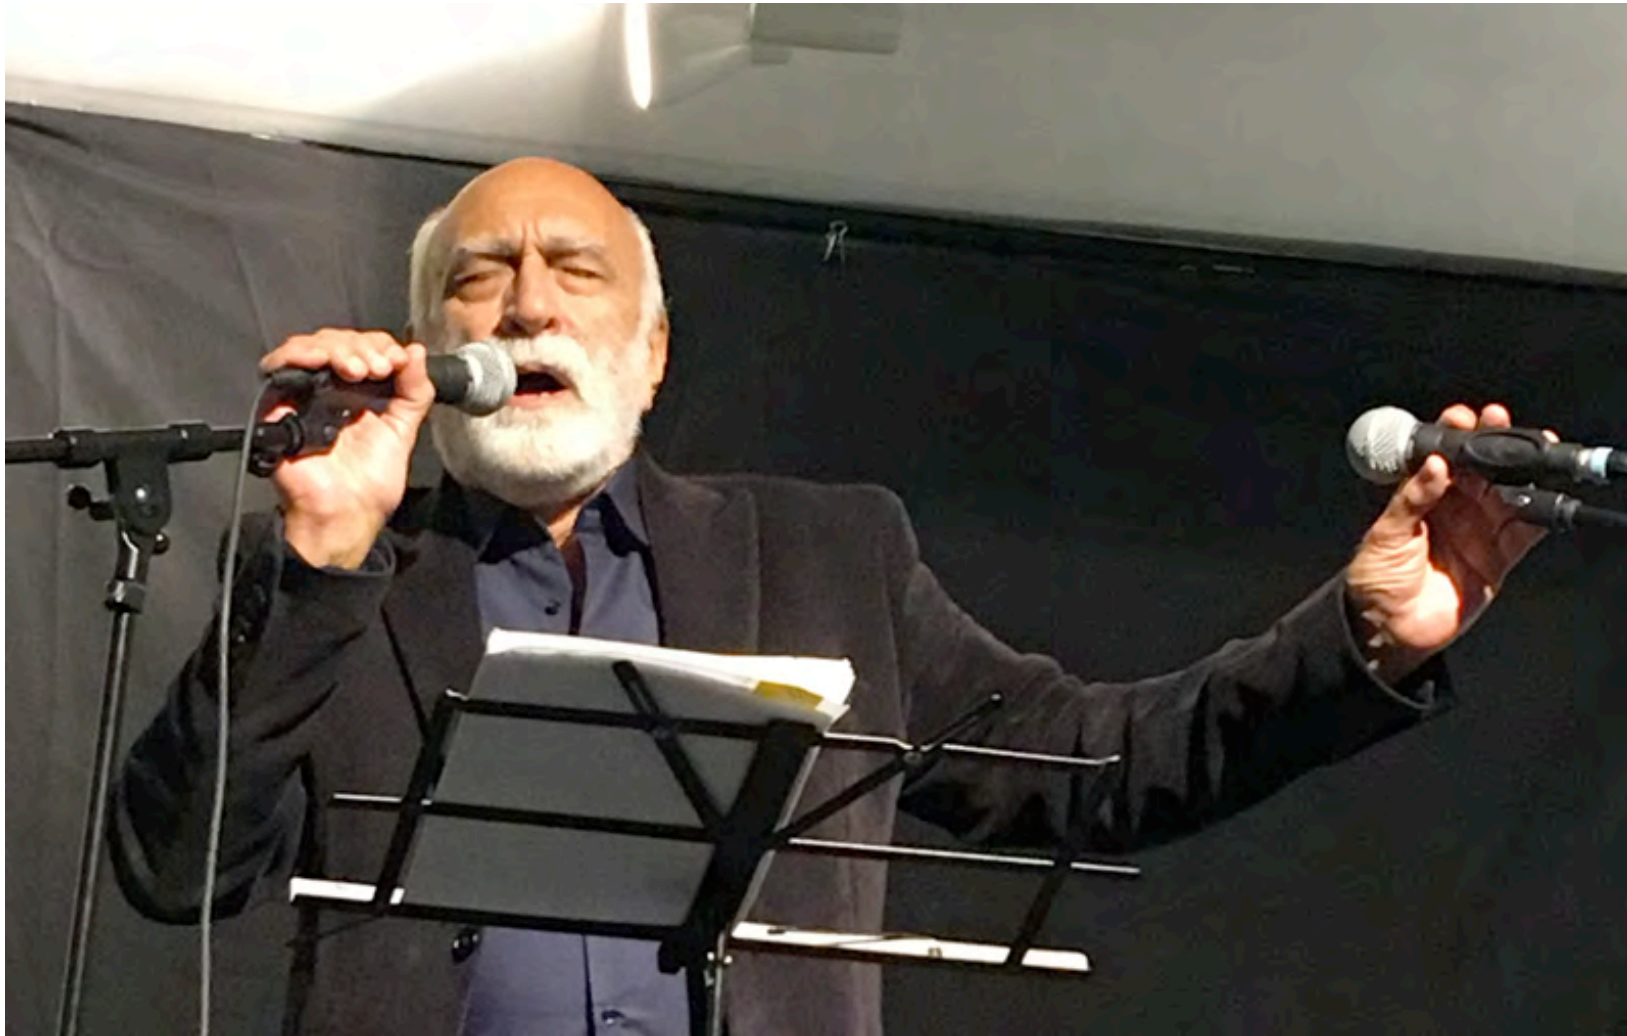

Jornadas de Performance MEM 2018

Gilvanka Kedzior, Beate Linne, Fausto Grossi, Giovanni Fontana, Bartolomé Ferrando, Quimera Rosa, Ima Paralux & Rebecca Wilkinson, Black Monuments.

Comisario: Txema Agiriano

Programa en colaboración con:

FEM TEK prácticas artísticas contemporáneas, feminismos y tecnología

Ex!poesía Bienal de Poesía Experimental de Euskadi

UrbanBat festival cultural sobre urbanismo e innovación social

CMD San Francisco, Guggenheim Museum, Spazio Grossi, MEM Exhibition Hall. Bilbao, Noviembre 2018

Gilvanka Kedzior. CMD San Francisco

Beate Linne. Guggenheim Museum

Fausto Grossi. Spazio Grossi

Bartolomé Ferrando & Giovanni Fontana. Spazio Grossi.

Giovanni Fontana. MEM Exhibition Hall

Bartolomé Ferrando. MEM Exhibition Hall

Quimera Rosa. MEM Exhibition Hall

Ima Paralux & Rebecca Wilkinson. MEM Exhibition Hall

Black Monuments. MEM Exhibition Hall