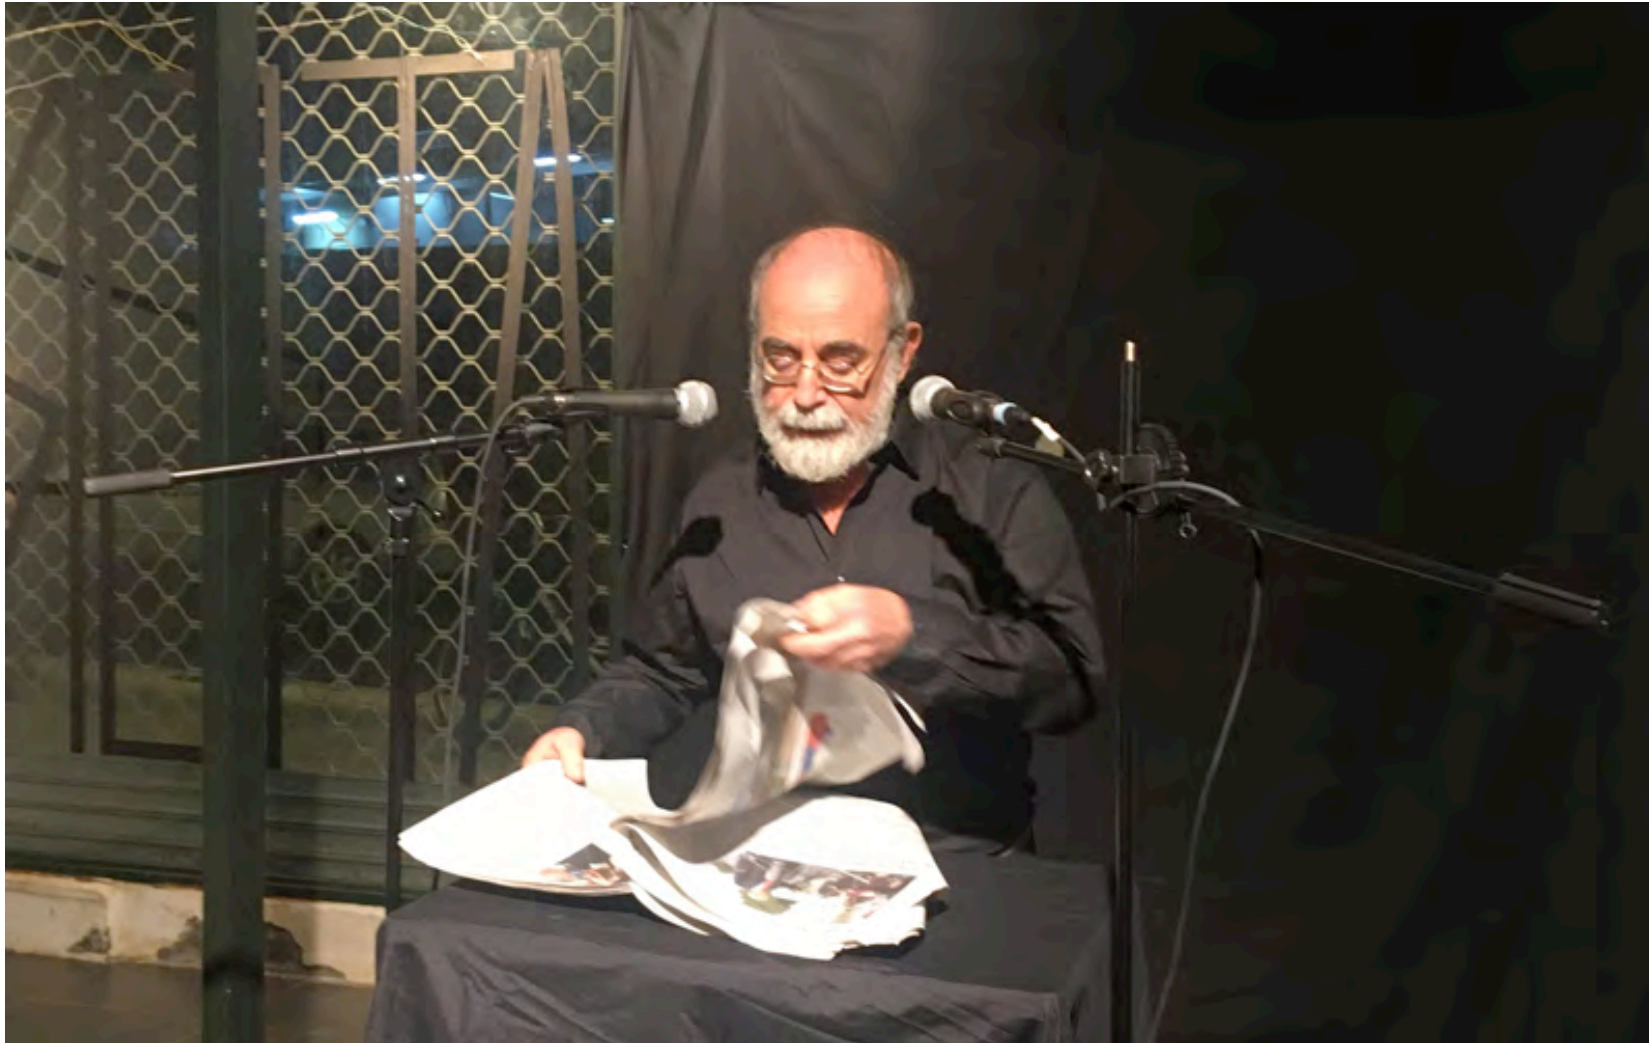

Jornadas de Performance MEM 2018

Gilvanka Kedzior, Beate Linne, Fausto Grossi, Giovanni Fontana, Bartolomé Ferrando, Quimera Rosa, Ima Paralux & Rebecca Wilkinson, Black Monuments.

Comisario: Txema Agiriano

Programa en colaboración con:

FEM TEK prácticas artísticas contemporáneas, feminismos y tecnología

Ex!poesía Bienal de Poesía Experimental de Euskadi

UrbanBat festival cultural sobre urbanismo e innovación social

CMD San Francisco, Guggenheim Museum, Spazio Grossi, MEM Exhibition Hall. Bilbao, Noviembre 2018

Gilvanka Kedzior. CMD San Francisco

Beate Linne. Guggenheim Museum

Fausto Grossi. Spazio Grossi

Bartolomé Ferrando & Giovanni Fontana. Spazio Grossi.

Giovanni Fontana. MEM Exhibition Hall

Bartolomé Ferrando. MEM Exhibition Hall

Quimera Rosa. MEM Exhibition Hall

Ima Paralux & Rebecca Wilkinson. MEM Exhibition Hall

Black Monuments. MEM Exhibition Hall